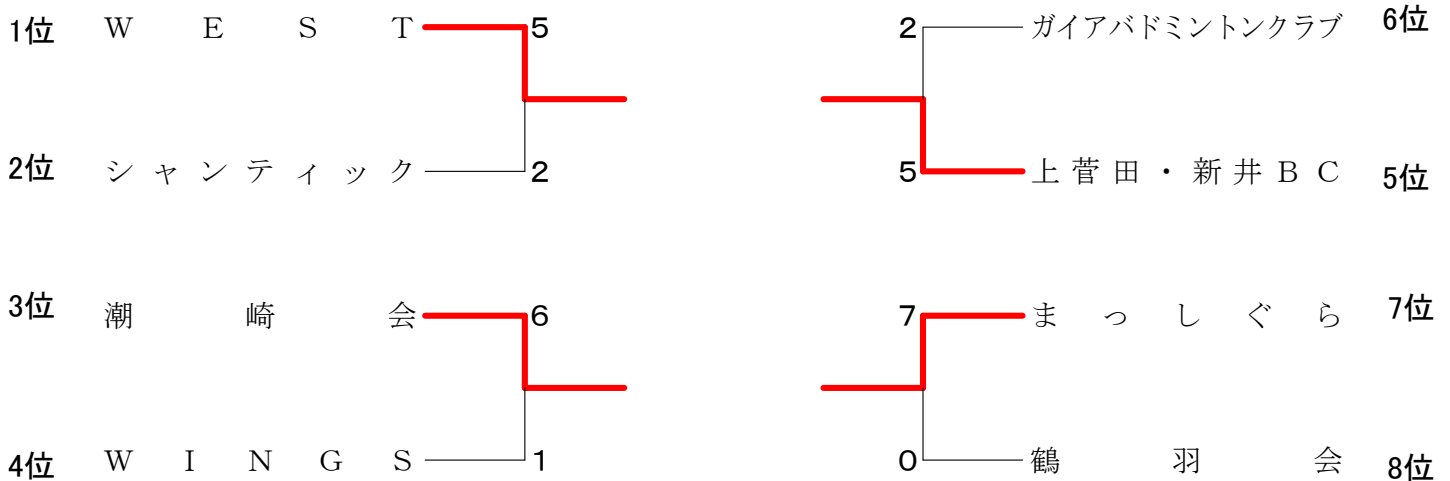

【速報】

Aブロック	ガイアバドミントンクラブ	まっしぐら	潮崎会	WEST	勝敗	順位
ガイアバドミントンクラブ		○5-2 G 11-4 P 298-268	×2-5 G 4-12 P 257-298	×1-6 G 2-13 P 194-301	M 8-13 G 17-29 P 749-867	3
まっしぐら	×2-5 G 4-11 P 268-298		×2-5 G 5-10 P 244-277	×2-5 G 5-11 P 277-316	M 6-15 G 14-32 P 789-891	4
潮崎会	○5-2 G 12-4 P 298-257	○5-2 G 10-5 P 277-244		×0-7 G 0-14 P 199-295	M 10-11 G 22-23 P 774-796	2
WEST	○6-1 G 13-2 P 301-194	○5-2 G 11-5 P 316-277	○7-0 G 14-0 P 295-199		M 18-3 G 38-7 P 912-670	1

Bブロック	WINGS	上菅田・新井BC	シャンティック	鶴羽会	勝敗	順位
WINGS		○4-3 G 8-6 P 247-245	×3-4 G 6-10 P 258-299	○4-3 G 8-8 P 272-280	M 11-10 G 22-24 P 777-824	2
上菅田・新井BC	×3-4 G 6-8 P 245-247		×2-5 G 4-10 P 189-244	○5-2 G 11-4 P 281-209	M 10-11 G 21-22 P 715-700	3
シャンティック	○4-3 G 10-6 P 299-258	○5-2 G 10-4 P 244-189		○6-1 G 12-3 P 300-238	M 15-6 G 32-13 P 843-685	1
鶴羽会	×3-4 G 8-8 P 280-272	×2-5 G 4-11 P 209-281	×1-6 G 3-12 P 238-300		M 6-15 G 15-31 P 727-853	4

8部 順位決定戦