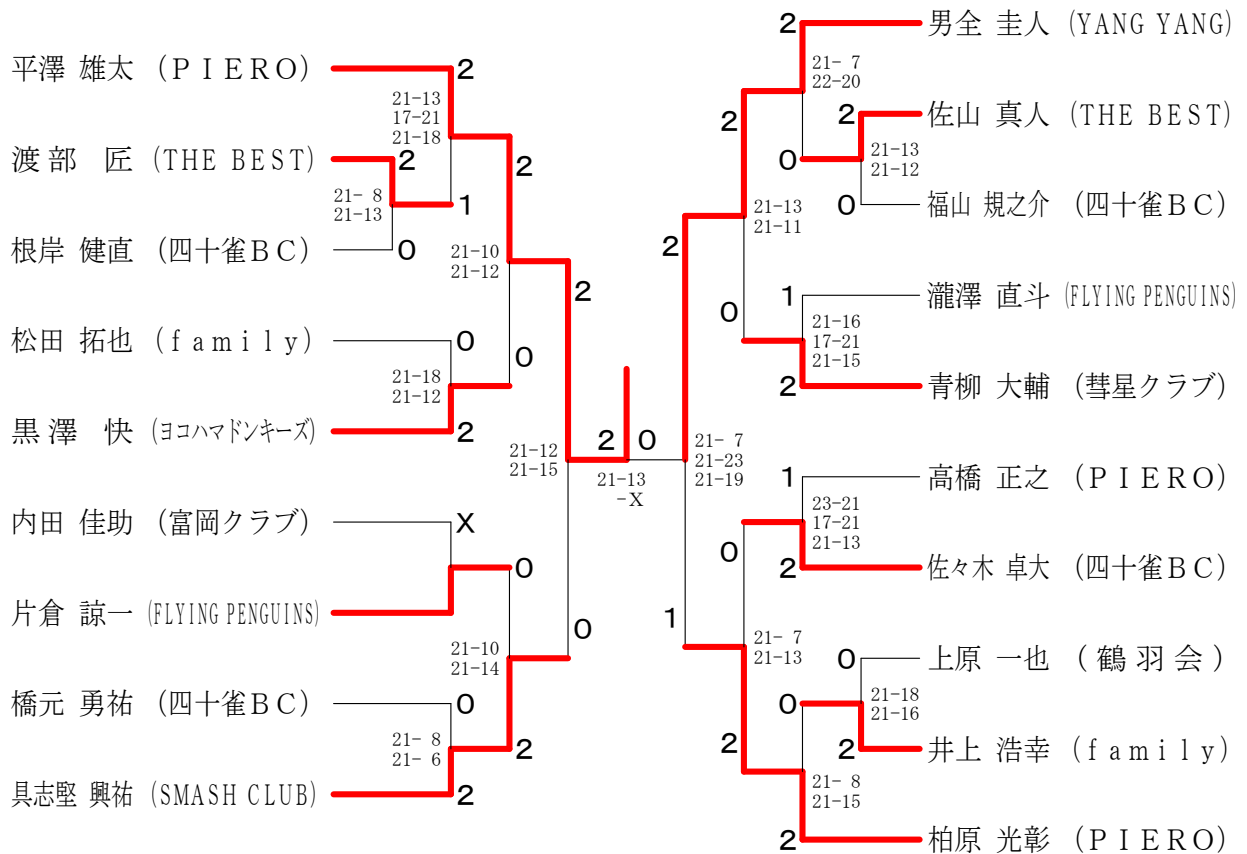

平成30年度 冬季個人戦

2019年 2月 11日 スカイアリーナ座間 神奈川県社会人バドミントン連盟

種目	優勝	準優勝	三位		参加数
男子複 Aクラス	男全 圭人 金田 恵二 (YANG YANG ・湘南B.C.S)	町田 佑樹 黒澤 快 (PIERO ・ヨコハマドンキーズ)	平澤 雄太 柏原 光彰 (PIERO)	横山 雅樹 根岸 健直 (四十雀BC)	14
女子複 Aクラス	岡本 歩実 佐貫 唯 (SMASH CLUB)				5
混合複 Aクラス	町田 佑樹 室井 瞳 (PIERO ・YANG YANG)	笹谷 章太 鈴木 美帆 (PIERO)			8
男子単 Aクラス	平澤 雄太 (PIERO)	男全 圭人 (YANG YANG)	具志堅 興祐 (SMASH CLUB)	柏原 光彰 (PIERO)	19
男子単 Bクラス	山下 和樹 (BCウエスト)				4

男子ダブルスAクラス

男子シングルスAクラス

女子ダブルスAクラス	大 山 木 脇	安 竹 田 内	武 村 岡 部	児 玉 上 田	岡 本 佐 貫	勝 敗	順 位
大 木 愛 (PIERO) 山 脇 萌 子		× 21-12 10-21 21-23	× 16-21 11-21	○ 23-21 21-11	× 20-22 13-21	M 1-3 G 3-6 P 156-173	4
安 田 彩 香 (Hiratsuka Washington) 竹 内 鈴 音	○ 12-21 21-10 23-21		× 13-21 21-18 16-21	○ 21-13 21- 8	× 7-21 16-21	M 2-2 G 5-5 P 171-175	3
武 村 志 緒 里 (大野会) 岡 部 純 季	○ 21-16 21-11	○ 21-13 18-21 21-16		○ 21-12 21- 8	× 16-21 16-21	M 3-1 G 6-3 P 176-139	2
児 玉 知 美 (White Sox) 上 田 佳 苗	× 21-23 11-21	× 13-21 8-21	× 12-21 8-21		× 22-24 10-21	M 0-4 G 0-8 P 105-173	5
岡 本 歩 実 (SMASH CLUB) 佐 貫 唯	○ 22-20 21-13	○ 21- 7 21-16	○ 21-16 21-16	○ 24-22 21-10		M 4-0 G 8-0 P 172-120	1

男子シングルスBクラス	滝 本	山 下	宮 下	西 田	勝 敗	順 位
滝 本 正 樹 (T B C)		× 11-21 14-21	× 14-21 12-21	○ 17-21 21-16 22-20	M 1-2 G 2-5 P 111-141	3
山 下 和 樹 (BCウエスト)	○ 21-11 21-14		○ 21-18 21-14	○ 21-23 21-14 21- 5	M 3-0 G 6-1 P 147-99	1
宮 下 拓 (BCウエスト)	○ 21-14 21-12	× 18-21 14-21		○ -X	M 2-1 G 4-2 P 116-68	2
西 田 亮 介 (潮崎会)	× 21-17 16-21 20-22	× 23-21 14-21 5-21	× X-		M 0-3 G 2-6 P 99-165	4