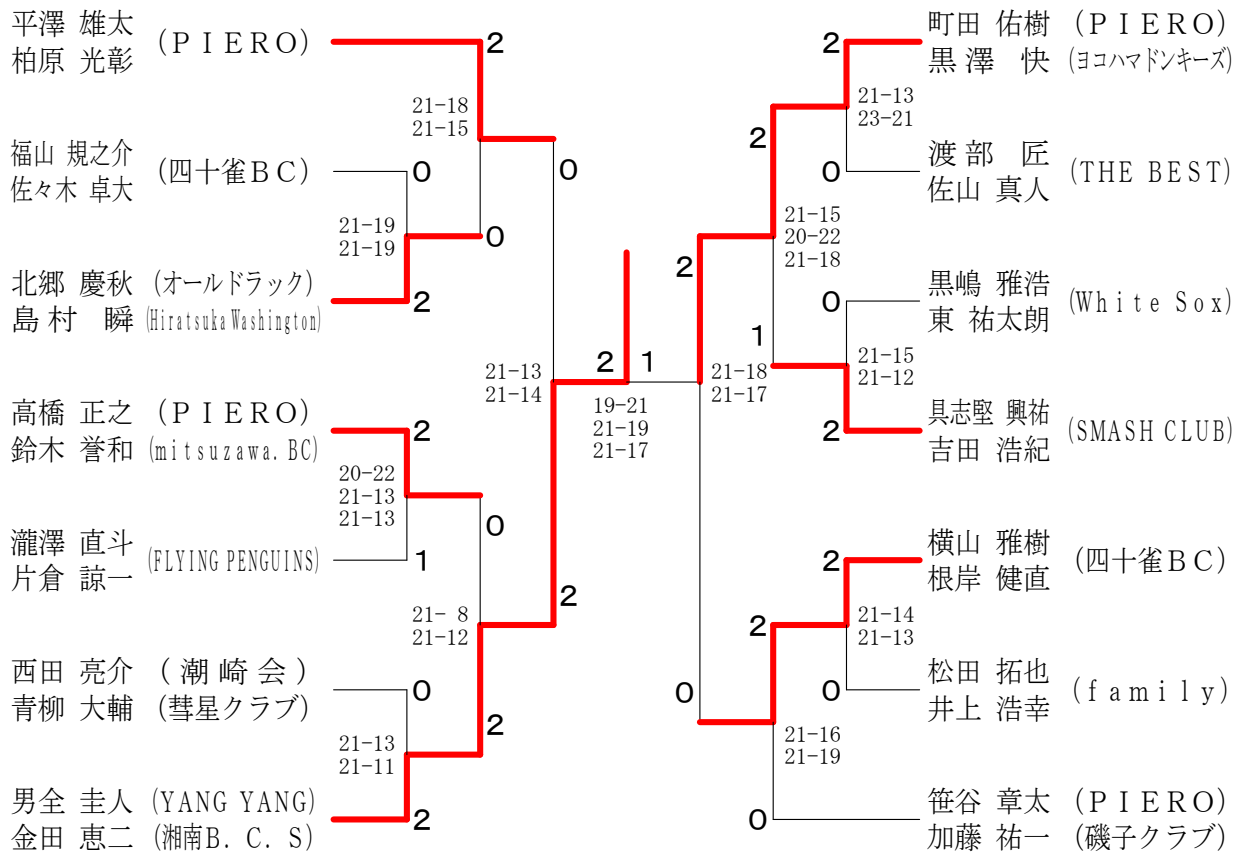

平成30年度 冬季個人戦

2019年 2月 11日 スカイアリーナ座間 神奈川県社会人バドミントン連盟

種目	優勝	準優勝	三位		参加数
男子複 Aクラス	男全 圭人 金田 恵二 (YANG YANG ・湘南B.C.S)	町田 佑樹 黒澤 快 (PIERO ・ヨコハマドンキーズ)	平澤 雄太 柏原 光彰 (PIERO)	横山 雅樹 根岸 健直 (四十雀BC)	14
女子複 Aクラス	岡本 歩実 佐貫 唯 (SMASH CLUB)				5
混合複 Aクラス	町田 佑樹 室井 瞳 (PIERO ・YANG YANG)	笹谷 章太 鈴木 美帆 (PIERO)			8
男子単 Aクラス	平澤 雄太 (PIERO)	男全 圭人 (YANG YANG)	具志堅 興祐 (SMASH CLUB)	柏原 光彰 (PIERO)	19
男子単 Bクラス	山下 和樹 (BCウエスト)				4

男子ダブルスAクラス

男子シングルスAクラス

女子ダブルスAクラス	大 山 木 脇	安 竹 田 内	武 村 岡 部	児 玉 上 田	岡 本 佐 貫	勝 敗	順 位
大 木 愛 (PIERO) 山 脇 萌 子		× 21-12 10-21 21-23	× 16-21 11-21	○ 23-21 21-11	× 20-22 13-21	M 1-3 G 3-6 P 156-173	4
安 田 彩 香 (Hiratsuka Washington) 竹 内 鈴 音	○ 12-21 21-10 23-21		× 13-21 21-18 16-21	○ 21-13 21- 8	× 7-21 16-21	M 2-2 G 5-5 P 171-175	3
武 村 志 緒 里 (大野会) 岡 部 純 季	○ 21-16 21-11	○ 21-13 18-21 21-16		○ 21-12 21- 8	× 16-21 16-21	M 3-1 G 6-3 P 176-139	2
児 玉 知 美 (White Sox) 上 田 佳 苗	× 21-23 11-21	× 13-21 8-21	× 12-21 8-21		× 22-24 10-21	M 0-4 G 0-8 P 105-173	5
岡 本 歩 実 (SMASH CLUB) 佐 貫 唯	○ 22-20 21-13	○ 21- 7 21-16	○ 21-16 21-16	○ 24-22 21-10		M 4-0 G 8-0 P 172-120	1

男子シングルスBクラス	滝 本	山 下	宮 下	西 田	勝 敗	順 位
滝 本 正 樹 (T B C)		× 11-21 14-21	× 14-21 12-21	○ 17-21 21-16 22-20	M 1-2 G 2-5 P 111-141	3
山 下 和 樹 (BCウエスト)	○ 21-11 21-14		○ 21-18 21-14	○ 21-23 21-14 21- 5	M 3-0 G 6-1 P 147-99	1
宮 下 拓 (BCウエスト)	○ 21-14 21-12	× 18-21 14-21		○ -X	M 2-1 G 4-2 P 116-68	2
西 田 亮 介 (潮崎会)	× 21-17 16-21 20-22	× 23-21 14-21 5-21	× X-		M 0-3 G 2-6 P 99-165	4