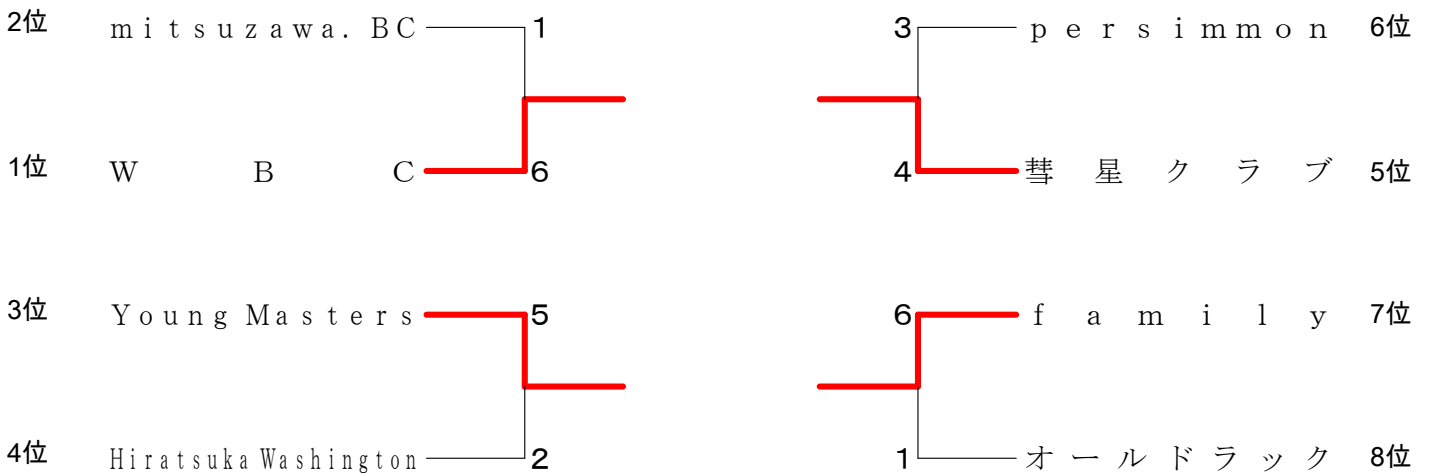

平成30年度秋季クラブリーグ戦【3部】

10/13(土) 伊勢原総合運動公園体育館
11/3(土・祝) 大井町総合体育館

Aブロック		mitsuzawa. BC	persimmon	family	Young	勝敗	順位
mitsuzawa. BC		○ 5-2 G 11-6 P 334-273	○ 6-1 G 12-6 P 347-309	○ 4-3 G 10-6 P 300-265	M 15-6 G 33-18 P 981-847		1
persimmon	× 2-5 G 6-11 P 273-334		○ 5-2 G 10-7 P 314-310	× 3-4 G 6-10 P 277-297	M 10-11 G 22-28 P 864-941		3
family	× 1-6 G 6-12 P 309-347	× 2-5 G 7-10 P 310-314		× 1-6 G 6-12 P 317-360	M 4-17 G 19-34 P 936-1021		4
Young Masters	× 3-4 G 6-10 P 265-300	○ 4-3 G 10-6 P 297-277	○ 6-1 G 12-6 P 360-317		M 13-8 G 28-22 P 922-894		2

Bブロック		Hiratsuka	W B C	彗星クラブ	ホールドラック	勝敗	順位
Hiratsuka Washington		× 3-4 G 6-10 P 271-317	○ 5-2 G 10-5 P 293-251	× 3-4 G 7-8 P 272-272	M 11-10 G 23-23 P 836-840		2
W B C	○ 4-3 G 10-6 P 317-271		○ 4-3 G 10-6 P 314-273	○ 6-1 G 12-5 P 319-307	M 14-7 G 32-17 P 950-851		1
彗星クラブ	× 2-5 G 5-10 P 251-293	× 3-4 G 6-10 P 273-314		○ 5-2 G 11-4 P 298-249	M 10-11 G 22-24 P 822-856		3
ホールドラック	○ 4-3 G 8-7 P 272-272	× 1-6 G 5-12 P 307-319	× 2-5 G 4-11 P 249-298		M 7-14 G 17-30 P 828-889		4

3部 順位決定戦