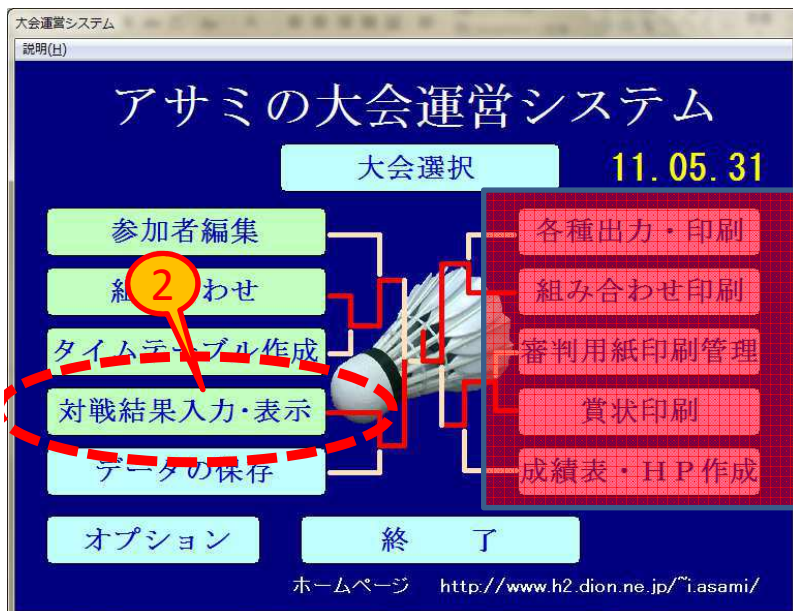

スコアシート・団体戦記録用紙 作成手順

■ PCを起動する。

アカウント : shakaijin

パスワード : shakaijin

■ リーグ戦のデータ（選手名簿）
は大会役員・競技委員が準備
します。

PCが起動したら声を掛けて
下さい。

1.アサミの大会運営ソフトを起動する。

日付と大会名を確認して、クリック。

2.「対戦結果入力・表示」をクリック。

【注意】
右側をクリックして行う作業はありません。

3. 「一般～（リーグ戦）」を選択する。

順位決定戦は
「一般～(決勝トーナメント)」
を選択する。

【オーダ入力画面】

6

選手名を入力(選択)します。

⑥. の箇所を確認する。

「上から」に「レ」チェックをしている場合は、名前をクリックすると、上から順番に入力されます。「上から」の「レ」チェックが無い場合は、ランダムに入力することができます。

- 1) 名前をクリック
- 2) 種目の欄をクリックすると、名前が入力できます。

【スコアシート(審判用紙)を印刷する】

【注意】

【対戦票印刷】のキーはクリックしないこと！

⑦. 両チームのオーダ入力後「審判用紙印刷」をクリックする。

プリンタ設定の画面に飛びます。