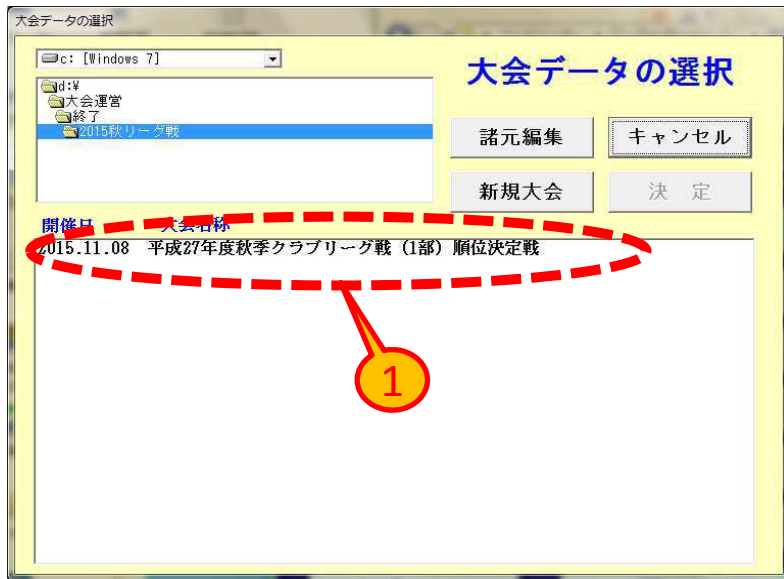

1.アサミの大会運営ソフトを起動する。

日付と大会名を確認して、クリック。