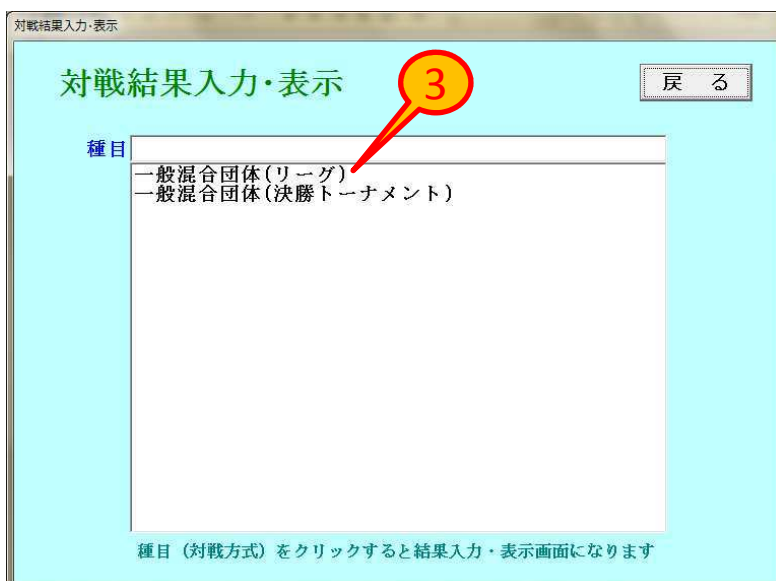

スコアシート・団体戦記録用紙 作成手順

■ PCを起動する。

アカウント : shakaijin

パスワード : shakaijin

■ リーグ戦のデータ（選手名簿）
は大会役員・競技委員が準備
します。

PCが起動したら声を掛けて
下さい。

1.アサミの大会運営ソフトを起動する。

日付と大会名を確認して、クリック。

2.「対戦結果入力・表示」をクリック。

【注意】
右側をクリックして行う作業はありません。

3. 「一般～（リーグ戦）」を選択する。

順位決定戦は
「一般～(決勝トーナメント)」
を選択する。

【オーダ入力画面】

6

選手名を入力(選択)します。

⑥. の箇所を確認する。