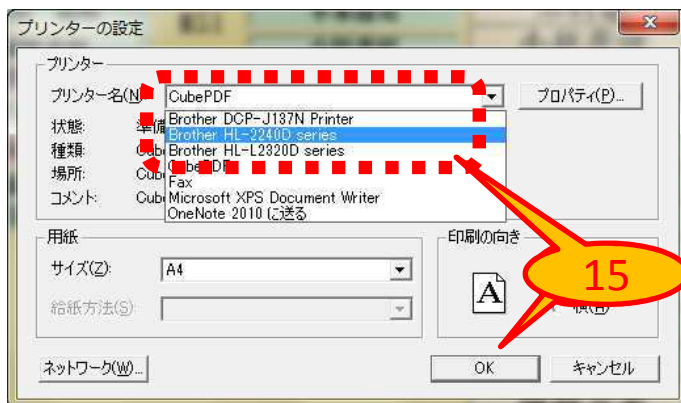

14.左側の「対戦結果印刷」をクリック

右側の「対戦結果印刷」をクリックすると、右側のチームが左側に印刷されますので、右側はクリックしないこと。
左側に上位チーム、右側に下位チームを印刷してください。

14

船混合団体 試合番号 5		WOW	
MD 1	西山治朗 田代明浩		薄井雅裕 森康之
WD	田代聡美 伊藤梨沙		福島芳美 小島遥夏
MS 1	栗田 義照		平本靖司
XD	藤野善樹 安田彩香		小針幸房 今本真由
MS 2	佐藤智章		木村駿
WS	木曾奈苗		小宮山夢希
MD 2	宿輪佑樹 石田 博光		小林孝成 本間史浩

15.プリンタ設定の画面に飛びます。
接続しているプリンタを選択して「OK」押下
出来上がり～

【団体戦記録用紙】

平成29年度秋季リーグ戦 (4組)
平成29年10月21日 会場: グラウンド

船混合団体
対戦チーム名
取組ポイント

試合番号 A-5
対戦結果 - WOW

MD1	西山治朗 (-)	薄井雅裕
	田代明浩 (-)	森康之
WD	田代聡美 (-)	福島芳美
	伊藤梨沙 (-)	小島遥夏
MS1	栗田 義照 (-)	平本靖司
XD	藤野善樹 (-)	小針幸房
	安田彩香 (-)	今本真由
MS2	佐藤智章 (-)	木村駿
WS	木曾奈苗 (-)	小宮山夢希
MD2	宿輪佑樹 (-)	小林孝成
	石田 博光 (-)	本間史浩

【7】