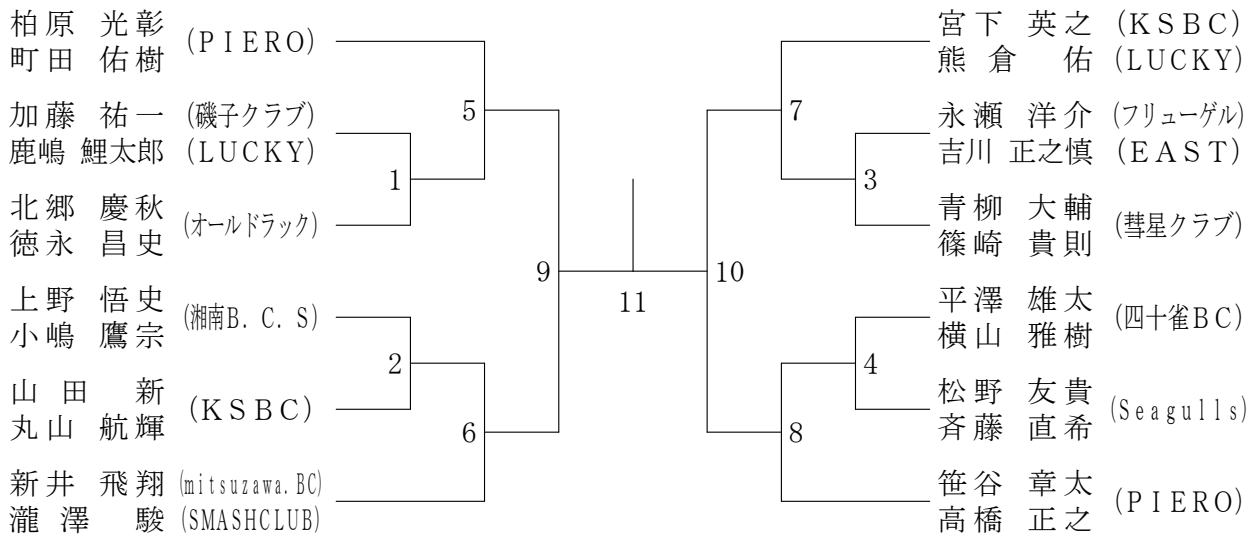

男子ダブルスAクラス

女子ダブルスAクラス

混合ダブルスAクラス

男子シングルスAクラス

男子ダブルスBクラス	安荒	田木	田桜	澤庭	加早	藤田	柿山	沼形	勝	敗	順位
安田 翔 (ガチンコCLUB) 荒木 康太				1		3		5			
田澤 市蔵 (family) 桜庭 学 (ZERO)		1				6		4			
加藤 大済 (ガチンコCLUB) 早田 賢也 (上菅田・新井BC)		3		6				2			
柿沼 隆馬 (ZUSHI) 山形 浩		5		4		2					