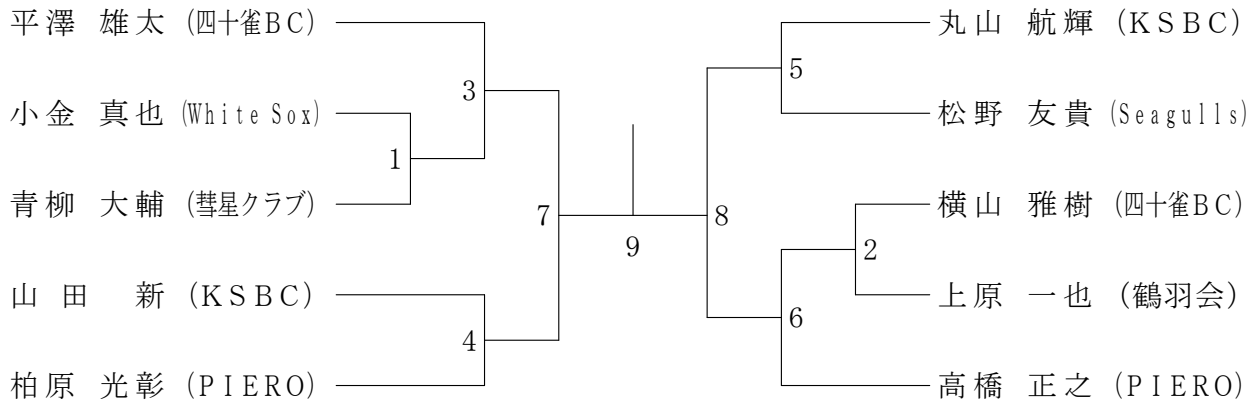

男子ダブルスAクラス

女子ダブルスAクラス

混合ダブルスAクラス

男子シングルスAクラス

男子ダブルスBクラス	安荒	田木	田桜	澤庭	加早	藤田	柿山	沼形	勝	敗	順位
安田 翔 (ガチンコCLUB) 荒木 康太				1		3		5			
田澤 市蔵 (family) 桜庭 学 (ZERO)		1				6		4			
加藤 大済 (ガチンコCLUB) 早田 賢也 (上菅田・新井BC)		3		6				2			
柿沼 隆馬 (ZUSHI) 山形 浩		5		4		2					