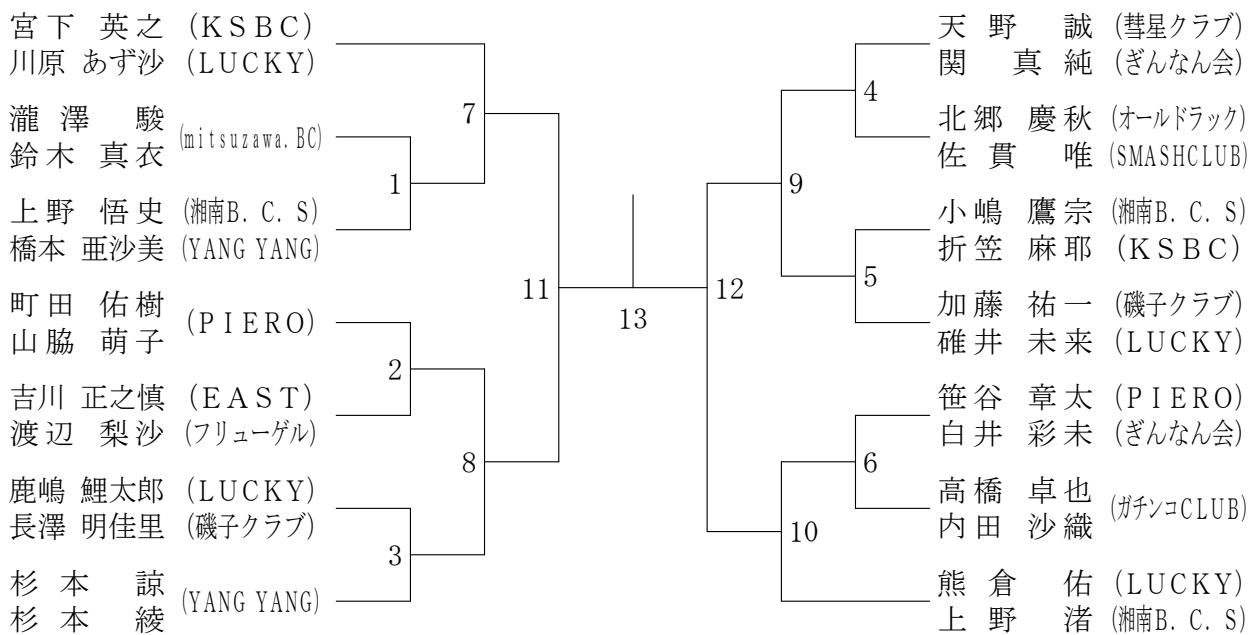

男子ダブルスAクラス

女子ダブルスAクラス

混合ダブルスAクラス

男子シングルスAクラス

男子ダブルスBクラス	安荒	田木	田桜	澤庭	加早	藤田	柿山	沼形	勝	敗	順位
安田 翔 (ガチンコCLUB) 荒木 康太				1		3		5			
田澤 市蔵 (family) 桜庭 学 (ZERO)		1				6		4			
加藤 大済 (ガチンコCLUB) 早田 賢也 (上菅田・新井BC)		3		6				2			
柿沼 隆馬 (ZUSHI) 山形 浩		5		4		2					