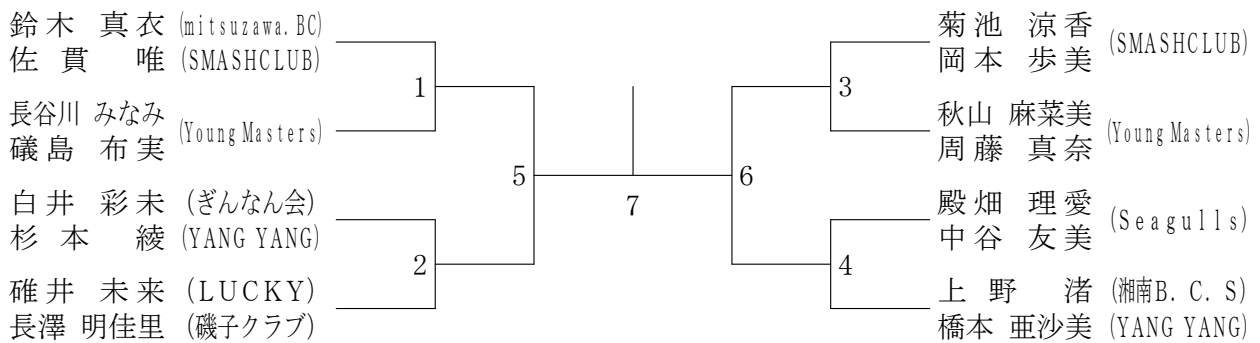

男子ダブルスAクラス

女子ダブルスAクラス

混合ダブルスAクラス

男子シングルスAクラス

男子ダブルスBクラス	安荒	田木	田桜	澤庭	加早	藤田	柿山	沼形	勝	敗	順位
安田 翔 (ガチンコCLUB) 荒木 康太				1		3		5			
田澤 市蔵 (family) 桜庭 学 (ZERO)		1				6		4			
加藤 大済 (ガチンコCLUB) 早田 賢也 (上菅田・新井BC)		3		6				2			
柿沼 隆馬 (ZUSHI) 山形 浩		5		4		2					